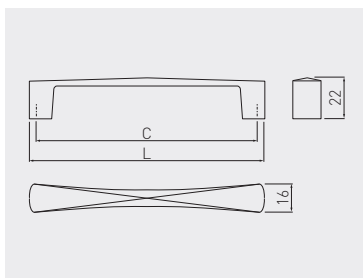

Uchwyt COMO
Handle COMO
Ручка COMO

 C mm	 L mm		
		chrom chrome хром	ZnAl
96	104	UZ-COM0096-01	
128	135	UZ-COM0128-01	
160	170	UZ-COM0160-01	

Uchwyt SIENNA
Handle SIENNA
Ручка SIENNA

 C mm	 L mm	 H mm	 S mm		
				chrom chrome хром	ZnAl
96	111	21	23,5	UZ-SIENNA096-01	
128	142	23	25	UZ-SIENNA128-01	
160	186	24,5	26,5	UZ-SIENNA160-01	