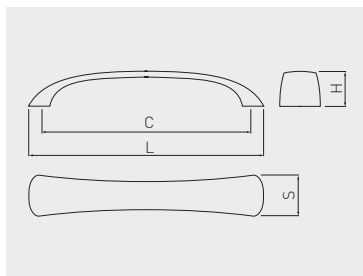

Uchwyt COMO
Handle COMO
Ручка COMO

 C mm	 L mm		
		chrom chrome хром	ZnAl
96	104	UZ-COM0096-01	
128	135	UZ-COM0128-01	
160	170	UZ-COM0160-01	

Uchwyt SIENNA
Handle SIENNA
Ручка SIENNA

 C mm	 L mm	 H mm	 S mm		
				chrom chrome хром	ZnAl
96	111	21	23,5	UZ-SIENNA096-01	
128	142	23	25	UZ-SIENNA128-01	
160	186	24,5	26,5	UZ-SIENNA160-01	